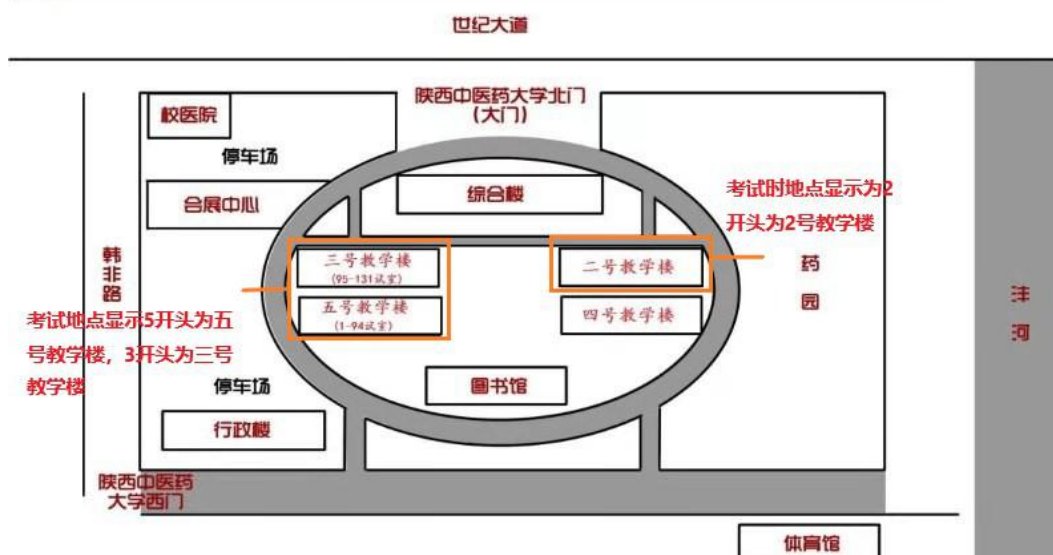

二号楼物品放置处：2001（教室）

五、三号楼物品放置处：3001（教室）

5、考生入场

考生进入考场前须进行安全检查，请将手机、准考证、身份证、铅笔、签字笔全部拿在手上（勿装在衣兜或裤兜里），同时提交填写完整并由考生本人亲笔签名的《2021年全国硕士研究生招生考试陕西中医药大学（6140）考点考生健康卡及安全承诺书》（每场考试收取1张承诺书，请考生提前按场次准备）。

6、交通建议

本考点不提供停车位，考试期间禁止所有考生车辆进入校园，私家车接送的考生，须服从交警指挥，即停即走，避免入口处车辆堵塞。各位考生请根据本人情况，提前查询交通路线，合理安排时间，按时到达考点入口并排队入场。

7、温馨提示

考试期间天气寒冷，请注意防寒保暖，做好个人防护。

预祝各位考生考试顺利！

附件：

陕西中医药大学南校区总览图

陕西中医药大学南校区教学区平面示意图

陕西中医药大学考试地点说明图

2021年全国硕士研究生招生考试陕西中医药大学（6140）考点5号教学楼考场分布示意图

五号教学楼考场分布示意图

2021年全国硕士研究生招生考试陕西中医药大学（6140）考点3号教学楼考场分布示意图

六层示意图										楼梯	无
3609（第108考场）	3610（第109考场）	3611（第110考场）	3612（第111考场）	3613（第112、113考场）	过道						
无	楼梯	3607（第107考场）	3606（第106考场）	3605（第105考场）	休息室	厕所	无				
五层示意图										楼梯	3004 (备用考场)
3509（第99考场）	3510（第100考场）	3511（第101考场）	3512（第102考场）	3513（第103、104考场）	过道						
无	楼梯	3507（第98考场）	3506（第97考场）	3505（第96考场）	办公室2	厕所	无				
四层示意图										楼梯	3003 (备用考场)
3409（第90考场）	3410（第91考场）	3411（第92考场）	3412（第93考场）	3413（第94、95考场）	过道						
无	楼梯	3407（第89考场）	3406（第88考场）	3405（第87考场）	休息室	厕所	无				
三层示意图										楼梯	无
3309（第81考场）	3310（第82考场）	3311（第83考场）	3312（第84考场）	3313（第85、86考场）	过道						
无	楼梯	监控中心	考场办公室	3305（第80考场）	休息室	厕所	无				
二层示意图										楼梯	3002 (备用考场)
3209（第74考场）	3210（第75考场）	3211（第76考场）	3212（第77考场）	3213（第78、79考场）	过道						
无	楼梯	3207（第73考场）	3206（第72考场）	3205（第71考场）	办公室1	厕所	无				
一层示意图										楼梯	无
办公室	办公室	办公室	机房	机房	过道						
无	楼梯	录播室	大厅	医务室	厕所	无					